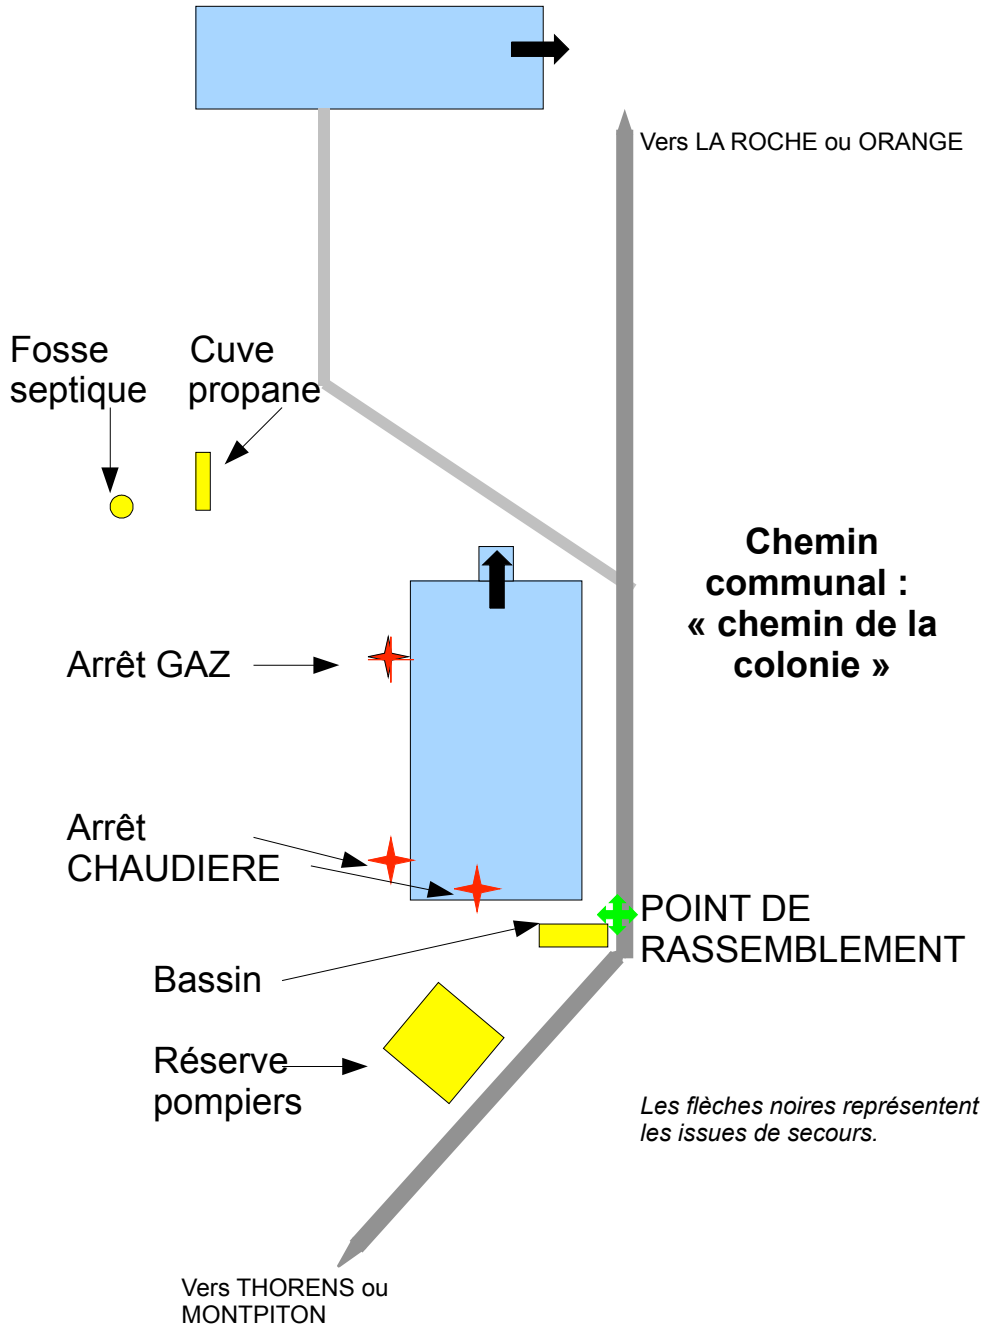

MAISON DES PIONNIERS

379 ch de la colonie
74570 THORENS

NORD

Vers LA ROCHE ou ORANGE

Fosse septique

Cuve propane

Arrêt GAZ

Arrêt CHAUDIERE

Bassin

Réserve pompiers

Chemin communal : « chemin de la colonie »

POINT DE RASSEMBLEMENT

Les flèches noires représentent les issues de secours.

Vers THORENS ou MONTPITON

SUD